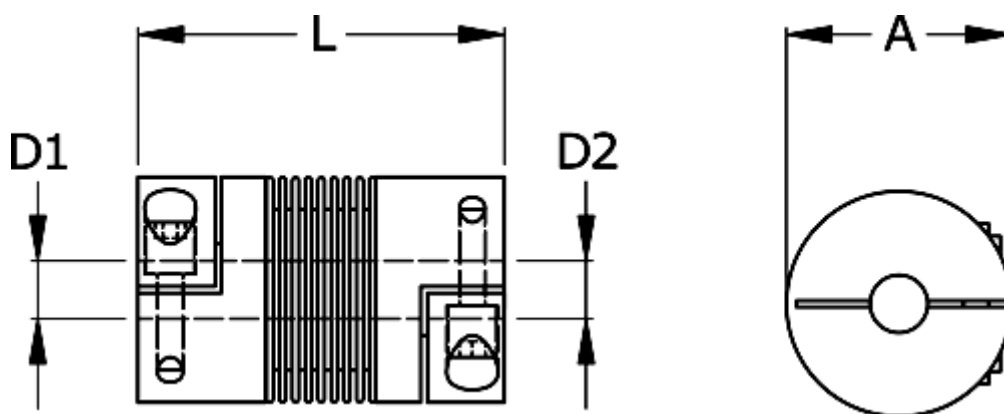

Varenummer: 3330403001054040  
Beskrivelse: Metalbælgkobling type 4 str.300  
Længde 105 mm, boring 40/40 mm

## Mål

A	= 110
D1	= 40
D2	= 40
L	= 105
Nom. moment NM (Tkn)	= 300